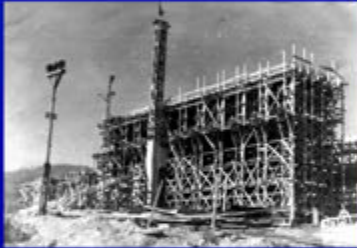

Первостроители. 30-е годы

38-й строительный батальон
прибыл на строительство ГРЭС
1934 г.

Митинг, посвященный присвоению
АртемГРЭС имени С.М.Кирова
1935 г.

Янкойц С.М.
и первостроители
1935 г.

Строительство
главного корпуса
1934 г.

На строительстве
первых жилых домов
1934 г.

Обсуждение чертежей
на рабочем месте
1934 г.

Первые турбинисты
1936 г.

Монтаж первой турбины
1936 г

Рабочий момент.
Турбинный цех
1936 г.

Группа первостроителей
1937 г.

Первостроители
из 38-го батальона
1985 г.

Группа первостроителей
1936 г.

История строительства АртемГРЭС 30-е годы

Здание главного корпуса
в лесах
1935 г.

На строительство АртемГРЭС
прибыли стройбатовцы
Апрель 1934 г.